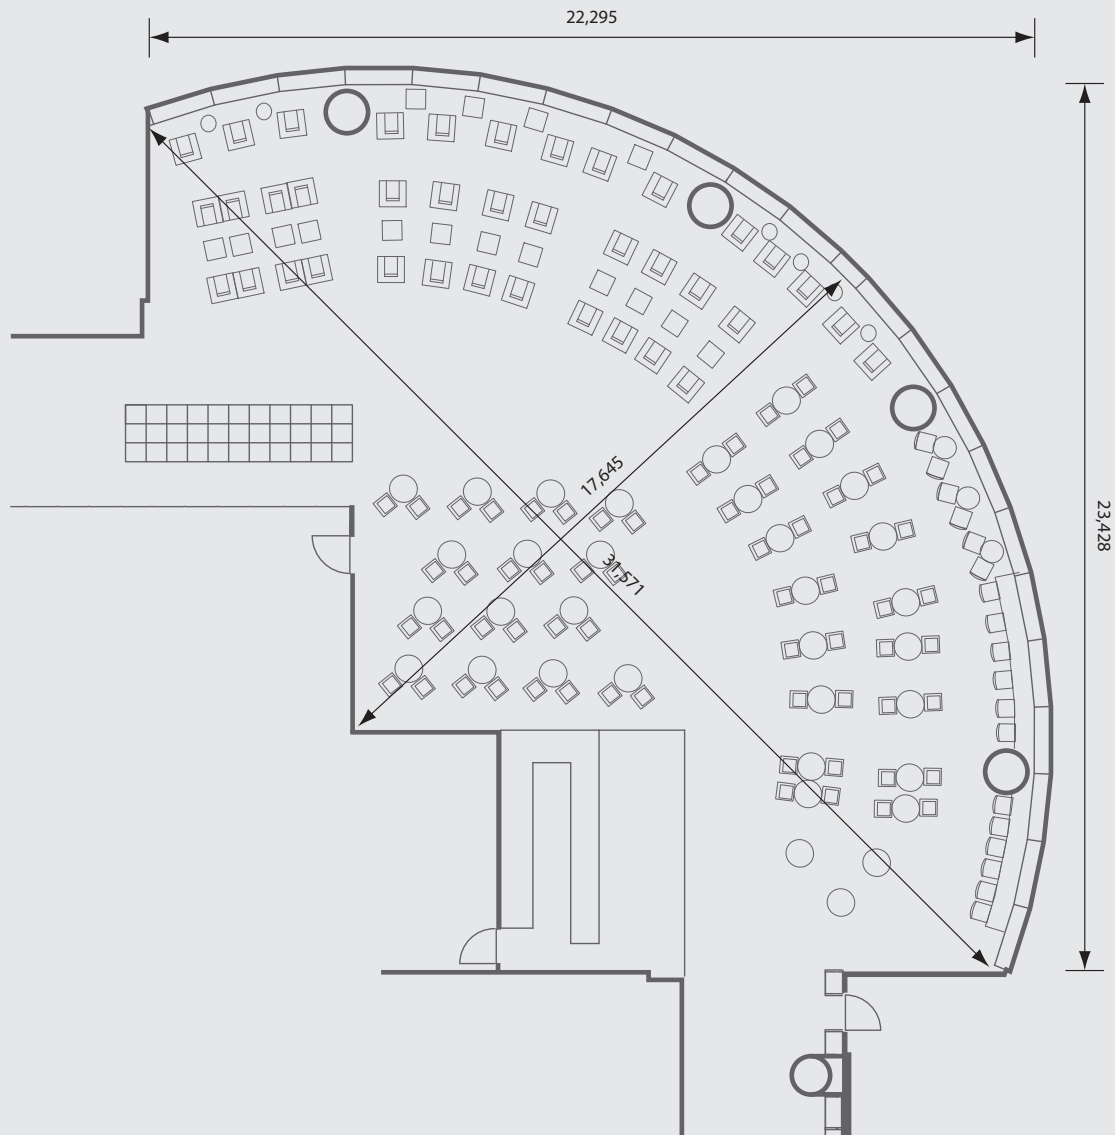

Library Cafe

ライブラリーカフェ ● 六本木アカデミーヒルズ49

* 図中の寸法は概数となっておりますので、実寸と異なる場合がございます。

S = 1/200

2011.10現在

academyhills