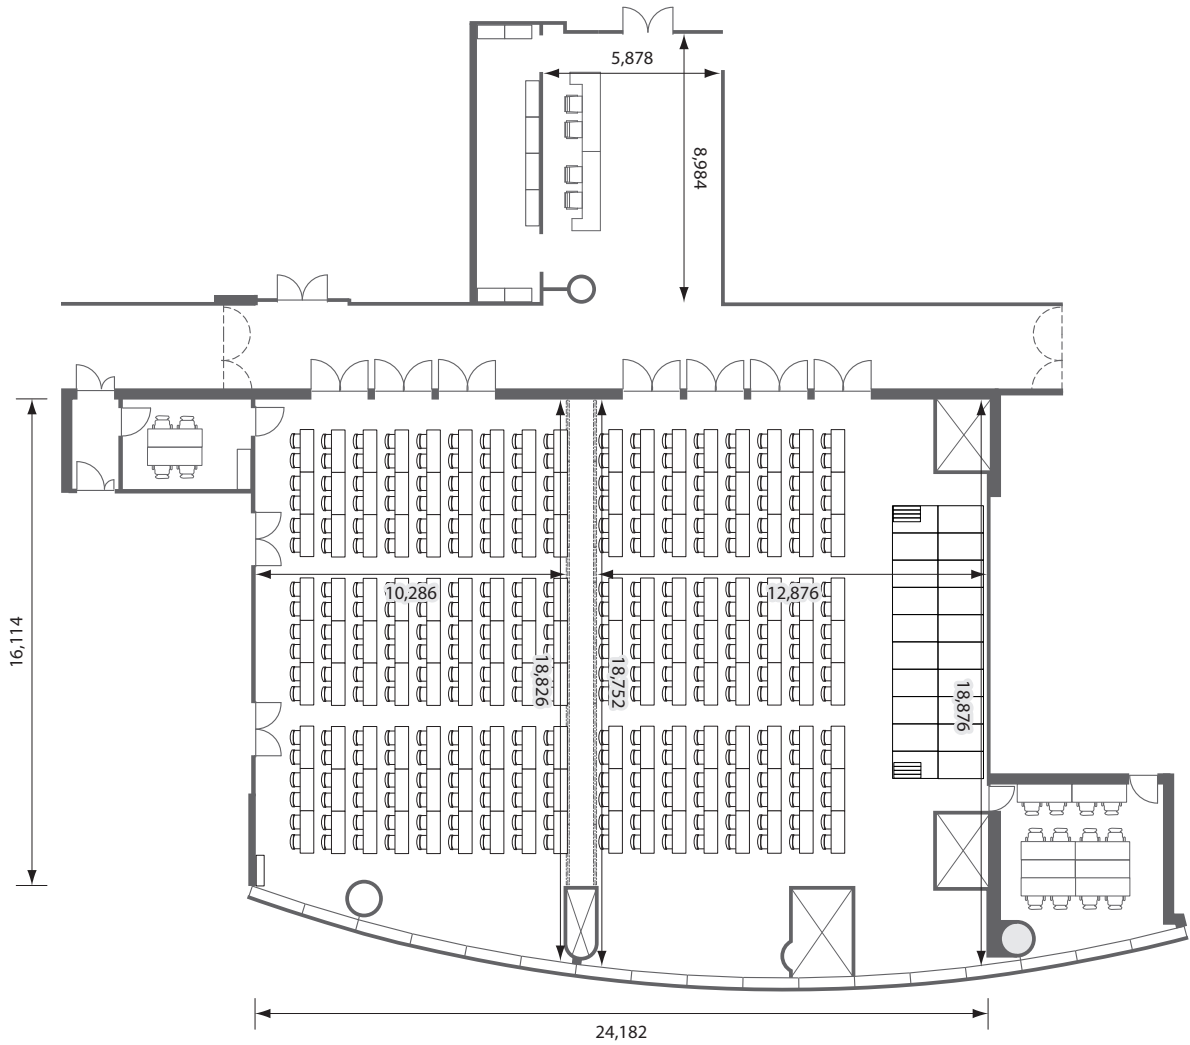

# Tower Hall

タワーホール ● 六本木アカデミーヒルズ49

\* 図中の寸法は概数となっておりますので、実寸と異なる場合がございます。

S = 1/250

2012.01現在