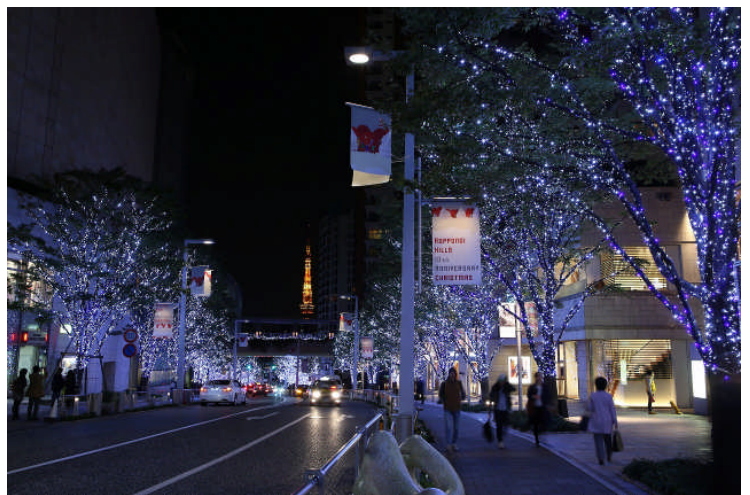

■けやき坂イルミネーション **SPECIAL**

六本木ヒルズがオープンした2003年から10年にわたって親しまれている白と青のLEDで彩られた「SNOW & BLUE」のけやき坂イルミネーション。今年も純白の白い雪が青い輝きをともなって光る結晶のように美しい光景がご覧いただけます。さらに今年は、スペシャルな演出として10周年のセレブレーションカラーである“Red, Umber, Candle”で彩られた新しい暖色系のイルミネーションが加わり、全く違った表情のけやき坂イルミネーションもご披露します。無数の光が舞い踊る光景は、ここでしか体験できない幻想的な空間です。けやき坂イルミネーションは、環境に配慮し、初年度よりLEDのみを用い、電力は六本木ヒルズの自家発電を活用し続けています。さらに2008年以降は、グリーン電力(日本風力開発株式会社)を採用し、環境にやさしいイルミネーション点灯を行っています。LED数は昨年の約52万灯から約105万灯へとスケールアップし、2種類のイルミネーションをお楽しみいただけます。

期間: 11月5日(火)～12月25日(水)

時間: 17:00～23:00

※毎時0分から10分間は“Red, Umber, Candle”のイルミネーション、
 それ以外の時間はSNOW & BLUEのイルミネーションとなります。

場所: 六本木けやき坂通り

内容: 約1,050,000灯のLED(16,000本/1本) (六本木けやき坂通りの櫟65本+周辺)

ライティングデザイン: 内原智史デザイン事務所

協賛: サムスン電子ジャパン株式会社

セレブレーションカラー“Red, Umber, Candle”のイルミネーション。毎時0分から10分間限定点灯。

SNOW & BLUEのイルミネーション

■66 プラザイルミネーション **NEW**

六本木ヒルズの玄関口である66 プラザには、高さ約10mのシンボルツリーが登場します。最先端技術“OLEDキャンドル（有機EL）”による、ゆらめく琥珀色のツリーイルミネーションが灯り、広場全体が暖かい光に包み込まれます。

期間： 11月12日（火）～12月25日（水）
時間： 17:00～24:00
場所： 66 プラザ
内容： 約31,000灯のLED
（ツリーおよび周辺の植栽帯など）

ライティングデザイン： 内原智史デザイン事務所
協賛： サントリー酒類株式会社

66 プラザイルミネーション

■毛利庭園イルミネーション **NEW**

毛利庭園内の池の水面に広がる、薄い氷のようなフロアティング・イルミネーション。六本木ヒルズ10周年を記念の水上パブリックアート“Kin no Kokoro”と響き合い、ロマンティックな世界を演出します。光の織り成す幻想的な空間が広がります。